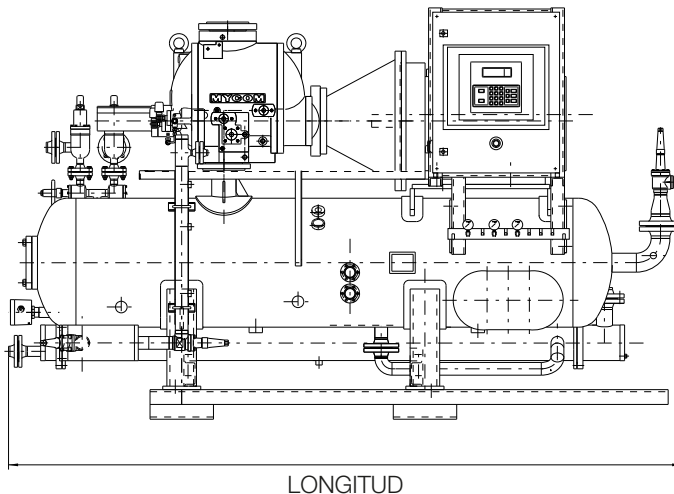

UNIDAD DE TORNILLO

SERIE FM

Unidad de la Serie FM

La unidad de la serie FM MAYEKAWA se basa en un compresor de tornillo que combina una menor capacidad con una calidad asequible, a la vez que asegura las mayores fiabilidad y calidad posibles. La lubricación de aceite funciona con presión diferencial y elimina, en la mayoría de los casos, la necesidad de instalar bombas de aceite. Además, la válvula de retención de aspiración y el filtro de aspiración están integrados en el propio compresor, permitiendo un diseño más compacto, ideal para salas de máquinas con espacio limitado. El control continuo de la válvula corredera proporciona una regulación suave y precisa de la capacidad.

El compromiso de fiabilidad de MAYEKAWA exige la utilización de componentes de la más alta calidad en la fabricación de nuestros equipos, lo que también asegura la más alta eficiencia energética.

TIPO COMPRESOR	PESO (Kg)	LONGITUD (mm)	ALTURA (mm)	ANCHO (mm)
FM125L	2800	3100	1750	1270
FM160S	3300	3200	1780	1300
FM160M	3250	3220	1780	1300
FM160L	3300	3220	1780	1300