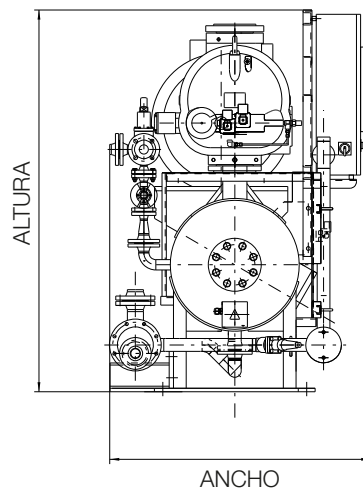

UNIDAD DE TORNILLO

SERIE FM

Unidad de la Serie FM

La unidad de la serie FM MAYEKAWA se basa en un compresor de tornillo que combina una menor capacidad con una calidad asequible, a la vez que asegura las mayores fiabilidad y calidad posibles. La lubricación de aceite funciona con presión diferencial y elimina, en la mayoría de los casos, la necesidad de instalar bombas de aceite. Además, la válvula de retención de aspiración y el filtro de aspiración están integrados en el propio compresor, permitiendo un diseño más compacto, ideal para salas de máquinas con espacio limitado. El control continuo de la válvula corredera proporciona una regulación suave y precisa de la capacidad.

El compromiso de fiabilidad de MAYEKAWA exige la utilización de componentes de la más alta calidad en la fabricación de nuestros equipos, lo que también asegura la más alta eficiencia energética.

TIPO COMPRESOR	PESO (Kg)	LONGITUD (mm)	ALTURA (mm)	ANCHO (mm)
FM125L	2800	3100	1750	1270
FM160S	3300	3200	1780	1300
FM160M	3250	3220	1780	1300
FM160L	3300	3220	1780	1300