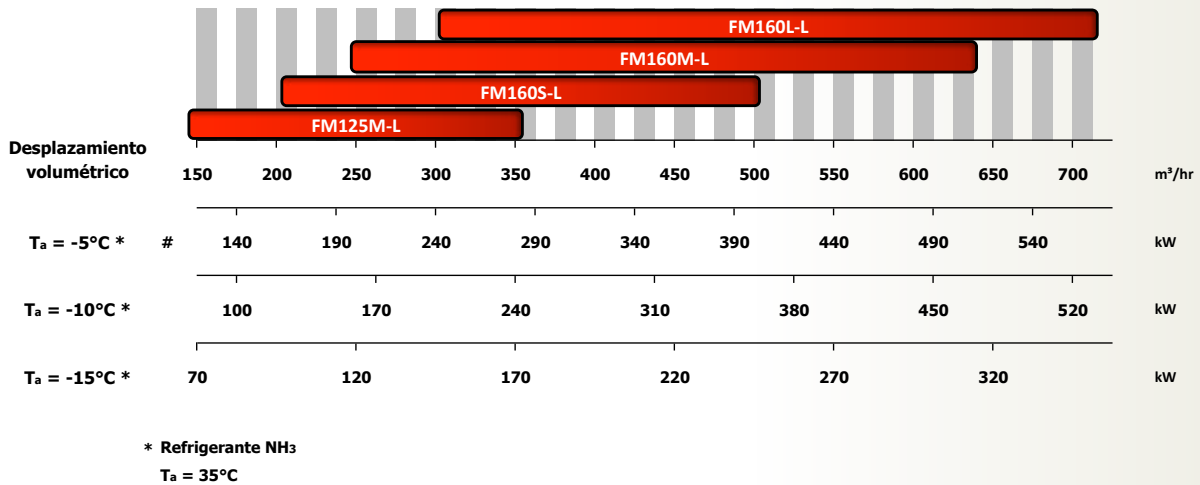

ELEMENTO	VALOR LÍMITE		COMENTARIOS
Presión máxima de descarga [barG]	20		
Presión máxima de aspiración [barG]	4,99		
Presión mínima de aspiración [barG]	-0,8		
Ratio máximo de compresión	L porta	6	
	M porta	10	
Temperatura máxima de aspiración [°C]	85		*Por favor, consulte con Mayekawa si está fuera del límite de diseño.
Temperatura máxima de descarga [°C]	90		*Por favor, consulte con Mayekawa si está fuera del límite de diseño.
Temperatura mínima de aspiración [°C]	-60		
Recalentamiento de aspiración [K]	30		El límite de temperatura de descarga tiene mayor prioridad que el límite de temperatura de aspiración.
Temperatura máxima de entrada de aceite [°C]	60		En funcionamiento se requiere una viscosidad mayor de 13 mm²/s
Velocidad mínima/máxima de rotación [rpm]	1500 - 3600		

⁽¹⁾ Parada incluida