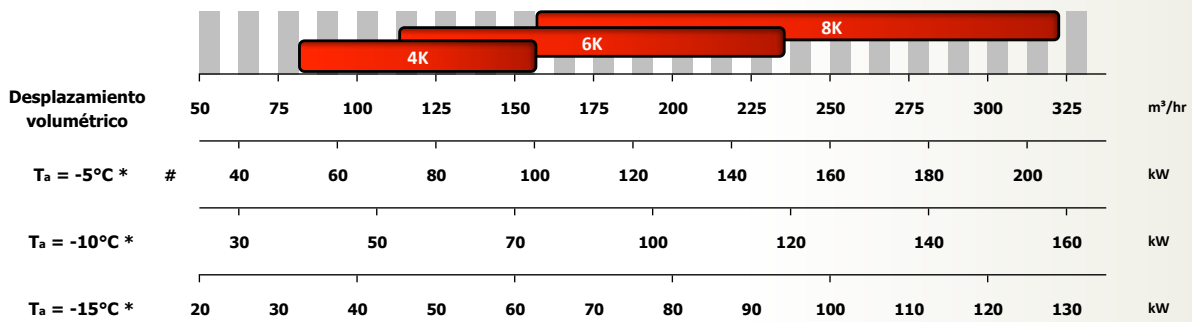

* Refrigerante NH₃
T_a = 35°C

ELEMENTO	VALOR LÍMITE	COMENTARIOS
Presión máxima de descarga [barG]	23	
Presión máxima de aspiración [barG]	6.86 ¹⁾	
Presión mínima de aspiración [barG]	-0.733	
Máxima presión diferencial [barG]	19.6	Pd-Ps
Presión de diseño [barG]	14.6 / 26	Baja/Alta
Ratio máximo de compresión	NH ₃ ≤ 8	Limitado en la temperatura de descarga
Temperatura máxima de descarga [°C]	NH ₃ : 140	
Temperatura mínima de aspiración [°C]	-60	
Temperatura máxima de entrada de aceite [°C]	50	Salida del enfriador de aceite
Recalentamiento de aspiración [K]	> 0 , ≤20	
Temperaturas máxima/mínima de entrada/salida de agua [°C]	15 / 50	Temperatura del agua de las culatas ≤ 50
Velocidad mínima/máxima de rotación [rpm]	900 / 1800	