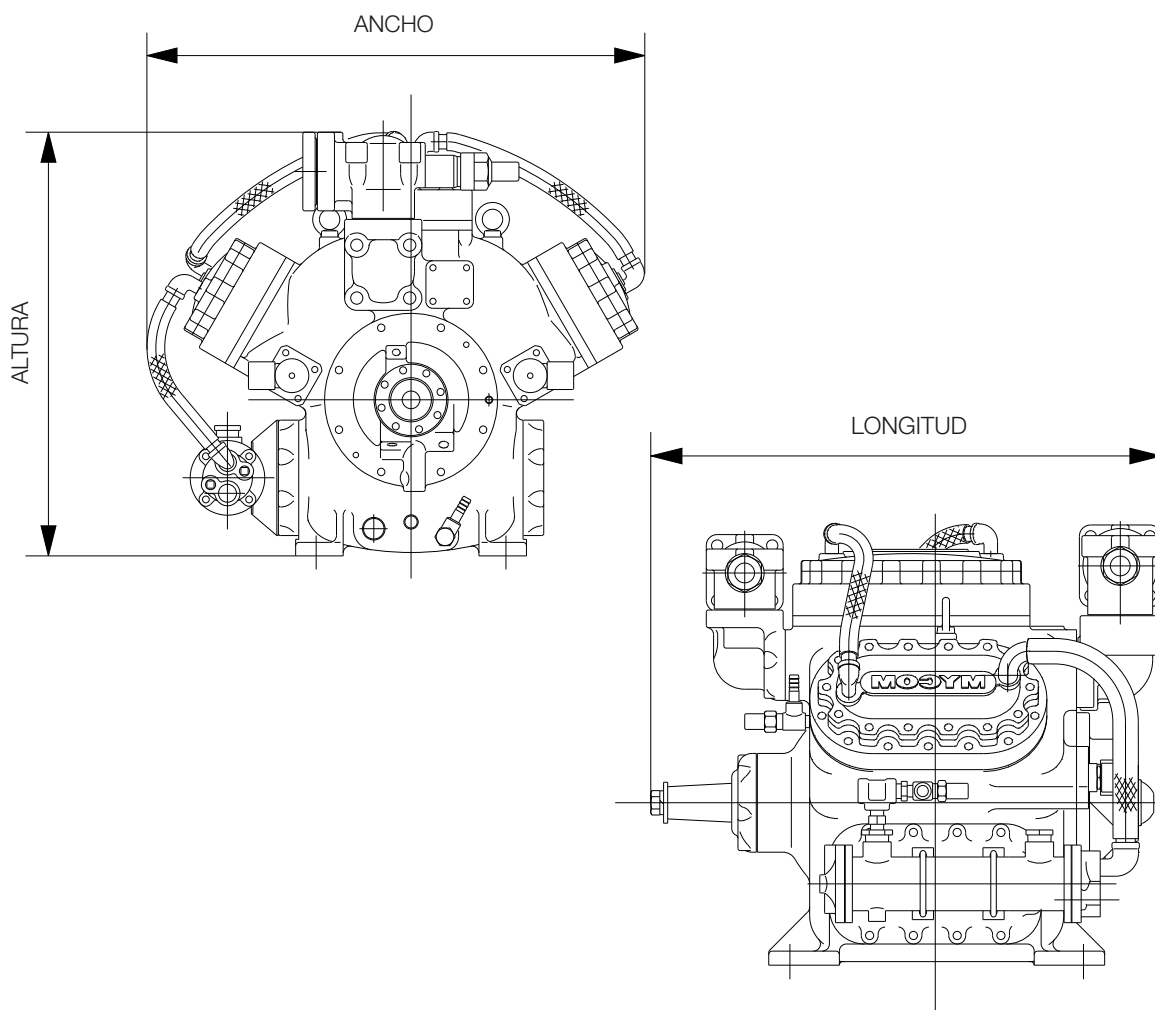

SERIE K

Los compresores de la serie K son de nuevo diseño en el mercado. Cubren la gama entre los modelos anteriores de las series C y A.

El diseño especial de la serie K permite que el compresor trabaje por acoplamiento directo con motor de 4 polos y velocidades desde 1.450 a 1.750 rpm o motor diesel, ideal para ahorrar espacio por su diseño compacto y ligero. Además no es necesario instalar enfriador de aceite en la aplicación estándar. Los compresores de la serie K tienen entrada de aceite para la lubricación y mecanismo descargador dentro del cárter. Por ello, las tuberías externas se han eliminado, ofreciendo un diseño elegante, de fácil mantenimiento y capaz de trabajar con refrigerantes tipo freón o amoníaco, respetuosos con el medio ambiente.

Tiene un precio competitivo y es adecuado tanto para las aplicaciones industriales como para las comerciales, asegurando costes de funcionamiento y mantenimiento bajos.

TIPO COMPRESOR	PESO (kg)	ALTURA (mm)	ANCHO (mm)	LONGITUD (mm)
4K	250	588	575	714
6K	280	625	636	723
8K	300	666	658	763