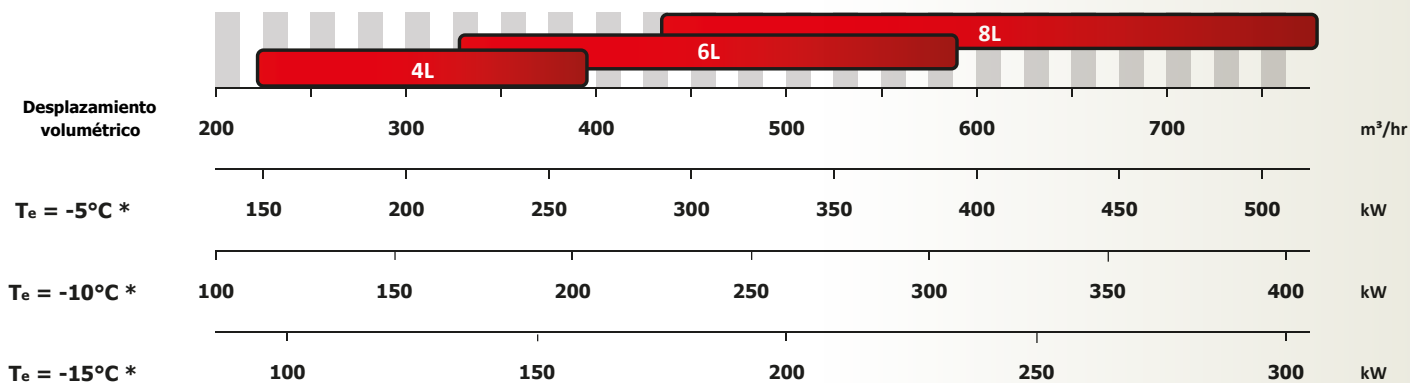

* Refrigerante NH₃
T_a = 35°C

ELEMENTO	VALOR LÍMITE	COMENTARIOS
Presión máxima de descarga [barG]	20	
Presión máxima de aspiración [barG]	5.88 ¹⁾	
Presión mínima de aspiración [barG]	-0.733	
Presión diferencial máxima [barG]	14.7	Pd-Ps
Presión de diseño [barG]	14.6 / 26	Baja/Alta
Ratio máximo de compresión [-]	NH₃: ≤ 9	Limitado en la temperatura de descarga
Temperatura máxima de descarga [°C]	NH₃: 140	
Temperatura mínima de aspiración [°C]	-60	
Temperatura máxima de entrada de aceite [°C]	50	Salida del enfriador de aceite
Recalentamiento de aspiración [K]	> 0, ≤ 15	
Temperaturas máxima/mínima de entrada de aceite [°C]	15 / 50	Temperatura del agua de las culatas ≤ 50
Velocidades mínima/máxima de rotación [rpm]	970 / 1750 (1500)	[ ] en la unidad de la correa

1) Soporte incluido