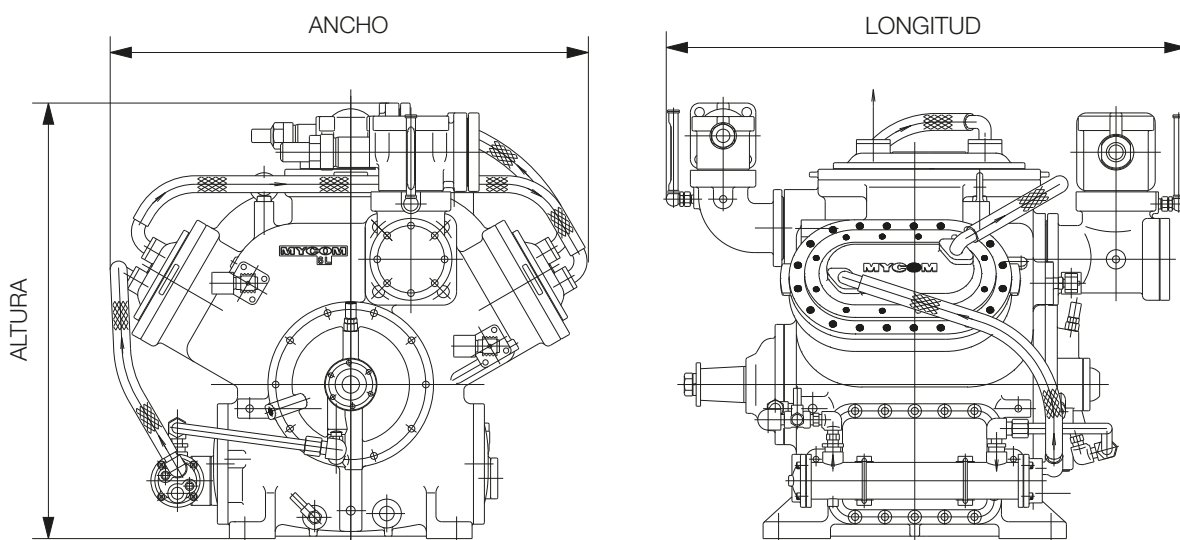

Su diseño incorpora la mejor tecnología MAYEKAWA. Así, los tubos de presión de aceite del descargador y los tubos del aceite de lubricación están contruidos sobre el cuerpo de la máquina, eliminando la necesidad de tubos externos; con ello se facilita el mantenimiento.