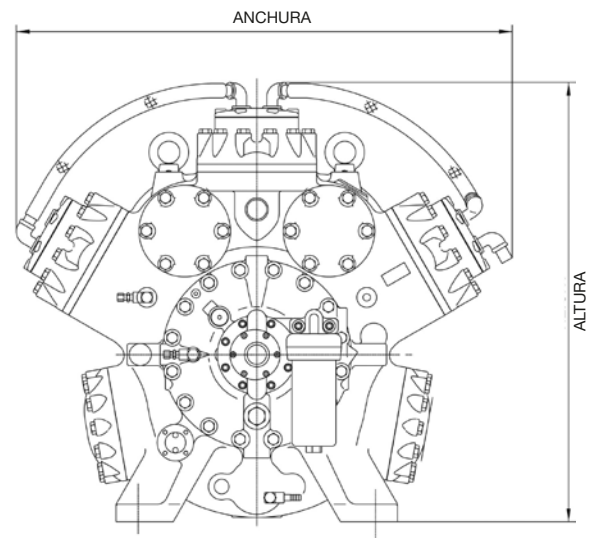

TIPO	PESA (kg)	ANCHURA	LONGITUD	ALTURA
4M	1300	1019	1211	1103
6M	1580	1147	1247	1120
8M	1830	1147	1247	1190

ELEMENTO	VALOR LÍMITE	COMENTARIOS
Presión máxima de descarga [barG]	28	Especificación booster < 0,6
Presión máxima de aspiración [barG]	8 ¹⁾	Especificación booster ≤ 0,05 ⁽¹⁾
Presión mínima de aspiración [barG]	-0.733	
Presión de diseño [barG]	30	
Ratio máximo de compresión	NH ₃ : ≤ 7	Limitado en la temperatura de descarga
Ratio mínimo de compresión	≥ 1.5	
Temperatura máxima de descarga [°C]	NH ₃ : 160	
Temperatura mínima de aspiración [°C]	-30	
Temperatura máxima de entrada de aceite [°C]	60	Salida del enfriador de aceite
Recalentamiento de aspiración [K]	> 0, ≤ 20	
Temperaturas máxima/mínima de entrada de agua [°C]	15 / 30 ²⁾	Temperatura del agua de las culatas < 50 ⁽²⁾
Velocidades mínima/máxima de rotación [rpm]	mínima 800	Pd-Ps < 1,2 BarG
	máxima 1200	15 ≤ Te < 21°C
	máxima 1500	Te < 15°C