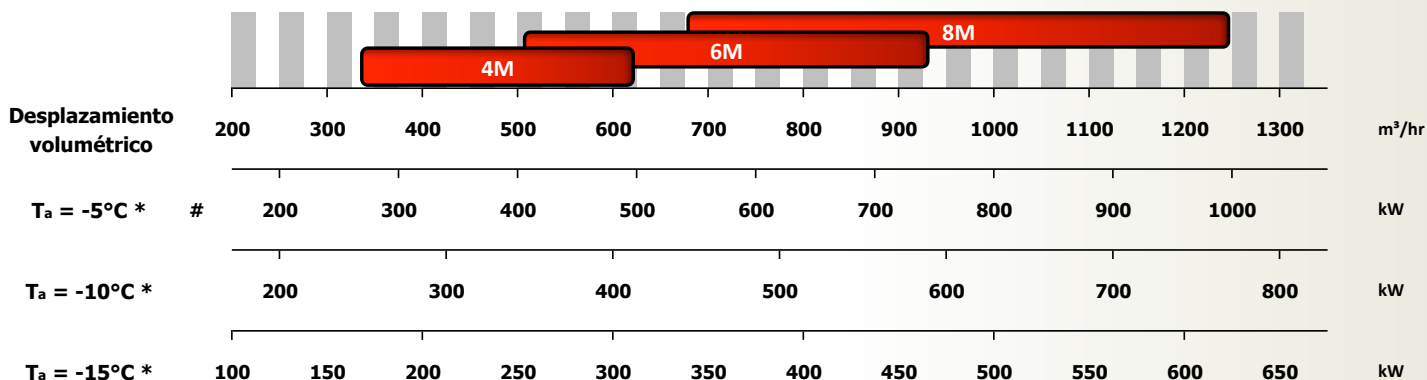

COMPRESOR ALTERNATIVO

SERIE M

SERIE M

La serie M es el compresor de MAYEKAWA de nueva generación. Tiene un flujo de desplazamiento máximo de 1.278 m³/h. Como consecuencia de nuestros 85 años de experiencia hemos logrado un COP de primer nivel mundial, entre un 13% y un 15% superior a los compresores convencionales MAYEKAWA. El mantenimiento del compresor es más simple. Con nuestra última tecnología, la serie M puede funcionar con una velocidad máxima de 1.500 rpm.

TIPO	PESA (kg)	ANCHURA	LONGITUD	ALTURA
4M	1300	1019	1211	1103
6M	1580	1147	1247	1120
8M	1830	1147	1247	1190

ELEMENTO	VALOR LÍMITE	COMENTARIOS
Presión máxima de descarga [barG]	28	Especificación booster < 0,6
Presión máxima de aspiración [barG]	8 ¹⁾	Especificación booster ≤ 0,05 ⁽¹⁾
Presión mínima de aspiración [barG]	-0.733	
Presión de diseño [barG]	30	
Ratio máximo de compresión	NH ₃ : ≤ 7	Limitado en la temperatura de descarga
Ratio mínimo de compresión	≥ 1.5	
Temperatura máxima de descarga [°C]	NH ₃ : 160	
Temperatura mínima de aspiración [°C]	-30	
Temperatura máxima de entrada de aceite [°C]	60	Salida del enfriador de aceite
Recalentamiento de aspiración [K]	> 0, ≤ 20	
Temperaturas máxima/mínima de entrada de agua [°C]	15 / 30 ²⁾	Temperatura del agua de las culatas < 50 ⁽²⁾
Velocidades mínima/máxima de rotación [rpm]	mínima 800	Pd-Ps < 1,2 BarG
	máxima 1200	15 ≤ Te < 21°C
	máxima 1500	Te < 15°C