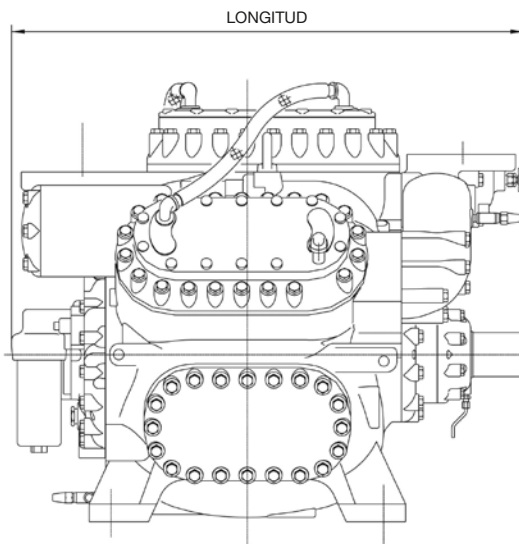

COMPRESOR ALTERNATIVO

SERIE M

SERIE M

La serie M es el compresor de MAYEKAWA de nueva generación. Tiene un flujo de desplazamiento máximo de 1.278 m³/h. Como consecuencia de nuestros 85 años de experiencia hemos logrado un COP de primer nivel mundial, entre un 13% y un 15% superior a los compresores convencionales MAYEKAWA. El mantenimiento del compresor es más simple. Con nuestra última tecnología, la serie M puede funcionar con una velocidad máxima de 1.500 rpm.

TIPO	PESA (kg)	ANCHURA	LONGITUD	ALTURA
4M	1300	1019	1211	1103
6M	1580	1147	1247	1120
8M	1830	1147	1247	1190

ELEMENTO	VALOR LÍMITE	COMENTARIOS
Presión máxima de descarga [barG]	28	Especificación booster < 0,6
Presión máxima de aspiración [barG]	8 ¹⁾	Especificación booster ≤ 0,05 ⁽¹⁾
Presión mínima de aspiración [barG]	-0.733	
Presión de diseño [barG]	30	
Ratio máximo de compresión	NH ₃ : ≤ 7	Limitado en la temperatura de descarga
Ratio mínimo de compresión	≥ 1.5	
Temperatura máxima de descarga [°C]	NH ₃ : 160	
Temperatura mínima de aspiración [°C]	-30	
Temperatura máxima de entrada de aceite [°C]	60	Salida del enfriador de aceite
Recalentamiento de aspiración [K]	> 0, ≤ 20	
Temperaturas máxima/mínima de entrada de agua [°C]	15 / 30 ²⁾	Temperatura del agua de las culatas < 50 ⁽²⁾
Velocidades mínima/máxima de rotación [rpm]	mínima 800	Pd-Ps < 1,2 BarG
	máxima 1200	15 ≤ Te < 21°C
	máxima 1500	Te < 15°C