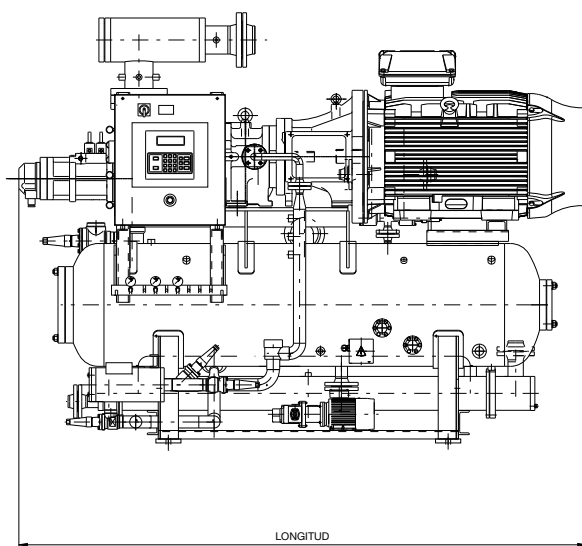

Serie J

- Mayekawa incorpora un nuevo separador de aceite de alto rendimiento, más eficaz y compacto.
- Nuevo control MYPRO TOUCH de última generación, con todas las posibilidades de comunicación y de visualización de históricos y gráficos de los parámetros deseados, que facilita la gestión y el control de la instalación, así como el mantenimiento preventivo.
- Nuevo cuerpo para motor embrudado, que garantiza una perfecta conexión entre el motor y el compresor.
- Amplia gama de motores Mayekawa que conjugan a la perfección potencia y rendimiento con una mayor vida útil.
- Nueva presión de diseño que alcanza los 500psi (34 barG, lo que permite desarrollar aplicaciones de bomba de calor de alta presión.

Con esta innovadora configuración, Mayekawa supera con mucho los estándares más altos de fiabilidad mecánica y rendimiento energético de la conocida serie V.

El resultado es una unidad que compite también con sistemas de doble etapa, compound, soluciones mixtas de CO₂-NH₃, permitiendo un sistema más económico, sencillo, y que requiere mucho menos espacio.

TIPO DE UNIDAD	PESO (Kg)	ANCHURA (mm)	LONGITUD (mm)	ALTURA (mm)
170JS	3250	1500	2820	2145
170JM	3500	1500	2750	2145
170JL	3600	1500	2690	2145
220JS	6000	1600	4010	2700
220JM	6400	1600	4010	2700
220JL	6600	1600	4010	2700
280JS	10600	2100	5000	3000
280JM	11200	2100	5000	3000
280JL	12000	2100	5000	3000