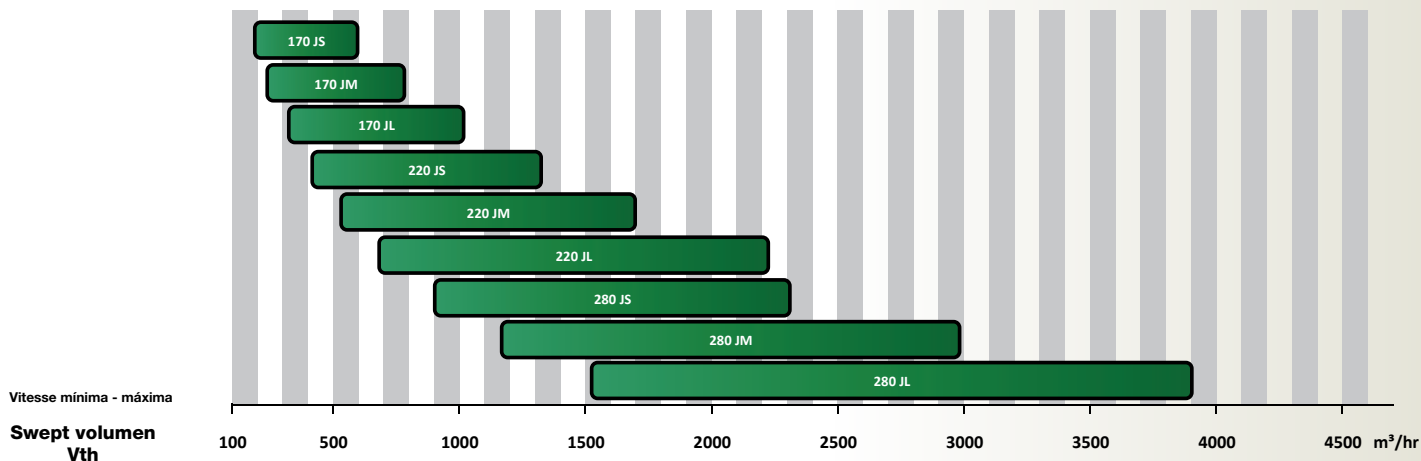

170J			220J			280J			
	S	M	L	S	M	L	S	M	L	
Refrigerante	NH3, HFC, CO2 y HC									
Peso del compresor	Kg	685	715	760	1255	1315	1385	2285	2435	2585
Rotación mínima	rpm	1450								
Rotación máxima	rpm	4500						3600		
Desplazamiento a 2950 rpm	m3/h	390	506	659	856	1113	1447	1886	2450	3190
Presión de diseño	barG	35								
Máxima presión de aspiración	barG	10								
Mínima presión de aspiración	barG	-0,8								
Máxima presión de descarga	barG	32								
Control de Capacidad	tipos S y M: de 25% a 100% / tipo L: de 30% a 100%									
Control Vi	estándar: de 2,5 a 5,0 / modelo Vi bajo: d 2,0 a 3,5									
Mínima temperatura de aspiración	°C	-50								
Máxima temperatura de descarga	°C	100								
Válvula de retención de aspiración integrada	-	O			O			X		
Válvula solenoide integrada	-	O			O			X