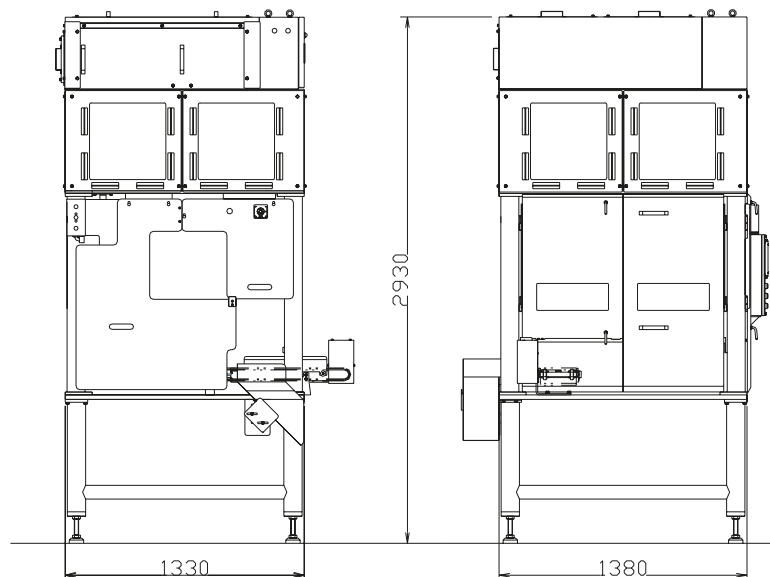

Planos de referencia - TORIDAS