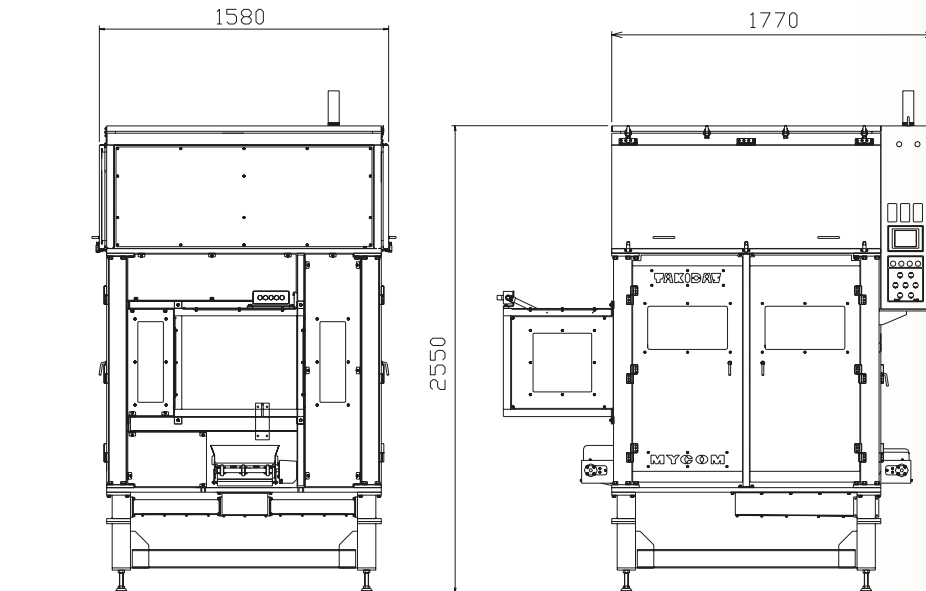

Planos de referencia - TAKIDAS

Nota: Estas especificaciones están sujetas a cambios sin previo aviso.

Especificación

TORIDAS	
Capacidad	Máximo 1000 patas/h, una por cada pata derecha e izquierda
Aplicación	Pata de pollo entera (250~550g)
Dimensiones	W1,330 x L1,380 x H2,930
Potencia	3 ø 200V 20A 5kW 7KVA
Aire	400L/min 0.6MPa
Agua	0.5L/min 0.15MPa
Opciones	Carga automática

TAKIDAS	
Capacidad	Máximo 700 patas/hr, una por cada pata derecha e izquierda
Aplicación	de pavo entera (700g~2,800g)
Dimensiones	W1,580 x L1,770 x H2,550
Potencia	3 ø 200V 30A 8kW 10KVA
Aire	500L/min 0.6MPa
Opciones	Carga automática

Nota: Estas especificaciones están sujetas a cambios sin previo aviso.