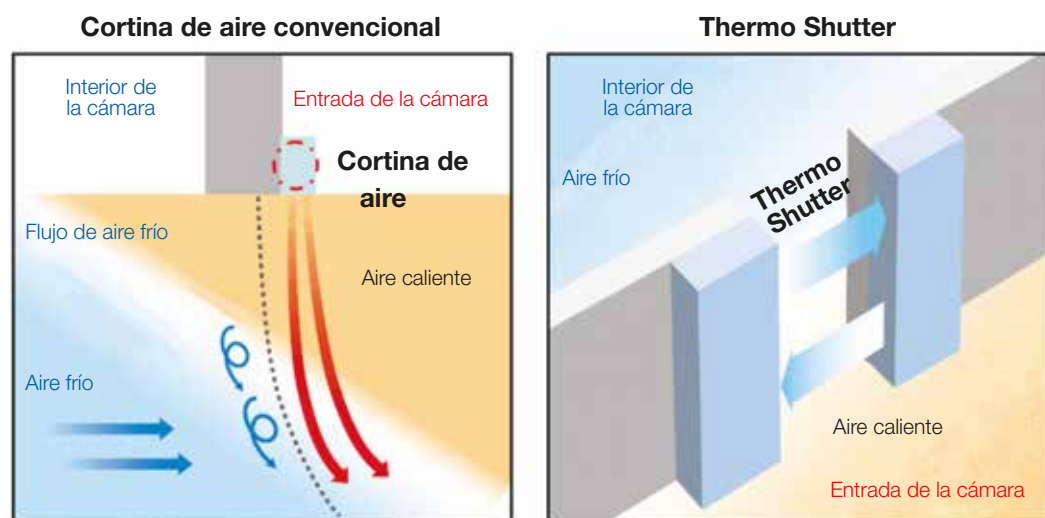

Comparativa de flujo de aire y pérdida de calor