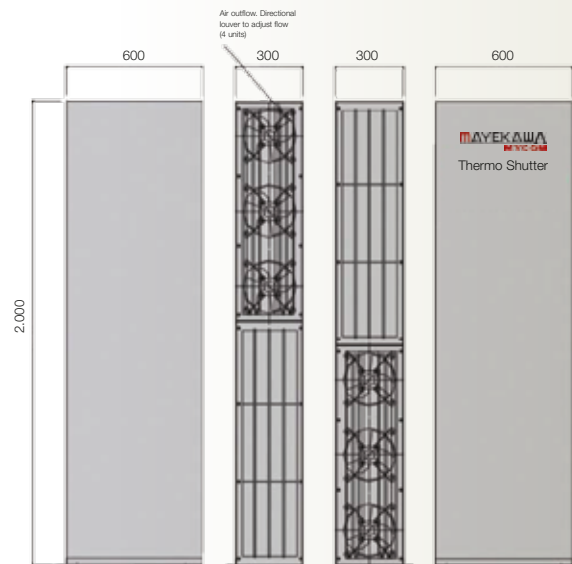

MAYEKAWA CORTINA DE AIRE DE FLUJO HORIZONTAL

THERMO SHUTTER

THE THERMO SHUTTER

Es una barrera de aire de flujo horizontal con recirculación desarrollada por MAYEKAWA para cámaras frigoríficas, antecámaras de refrigeración y andenes de despacho.

Comparativa de flujo de aire y pérdida de calor

Información y planos de referencia

EXTERIOR DESIGN (h=3.000 mm)

MTS-305

EXTERIOR DESIGN (h=2.000 mm)

MTS-205

Specifications of standard equipment

We manufacture the equipment according to client specifications.

		MTS-215	MTS-245	MTS-275	MTS-305	MTS-335	MTS-365	MTS-395
Type	Height (mm)	2100	2400	2700	3000	3300	3600	3900
	Width (mm)	300						
	Length (mm)	600						
Standard opening length		3000						
Weight: Left + Right (kg)		80+80	90+90	105+100	110+110	125+120	130+130	140+140
Material		Stainless steel (except fan)						
Fan	Devices	Fan with axle 22 cm thick						
	No. Of fans	6	8	8	10	10	12	12
	Nominal power	75 W/ unit						
	Nominal voltage	200 V / 3 phase						
	Electric power (w) 50Hz/ 60Hz	660/840	800/1120	800/1120	1100/1400	1100/1400	1320/1680	1320/1680
	Rated amp. (A) 50Hz/60Hz	9/8.4	12/11.2	12/11.2	15/14	15/14	18/16.8	18/16.8
	Environmental conditions	Temperature -10 °C + 45°C Relative humidity: up to 90%						
Accessories		Control panel						
Options		Ceiling plates and door frame to prevent overheating						