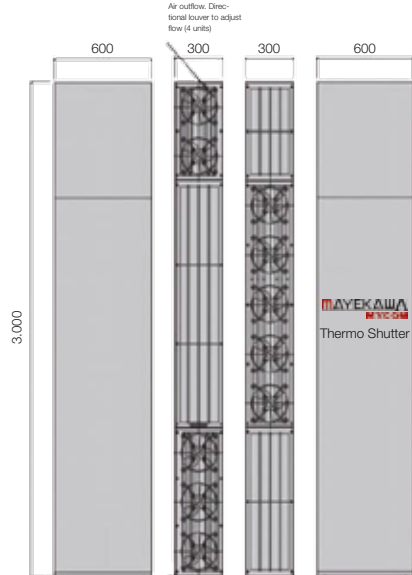

Información y planos de referencia

EXTERIOR DESIGN (h=3.000 mm)

MTS-305